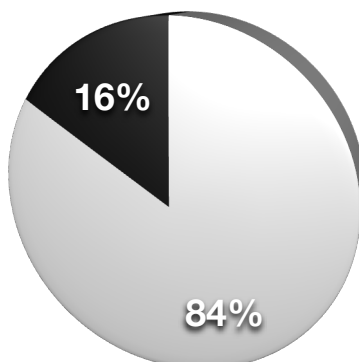

Análisis de los Goles del Mundial Sudáfrica 2010

ZONA DE REMATE

Análisis de Goles según lugar de remate

Cantidad de Goles ejecutados de adentro y afuera del área

Leyenda

121 Goles adentro del área

23 Goles afuera del área

Fase Grupo

Fase Eliminatoria

Total

● Adentro del área

● Afuera del área

% de Goles de Fase Grupo

% Goles de Adentro del Área

- Jugada Individual
- Jugada Colectiva
- Rebote
- Centro a ras del suelo
- Centro aereo
- Contraataque
- Corner
- Tiro Libre Directo
- Tiro Libre Indirecto
- Penal