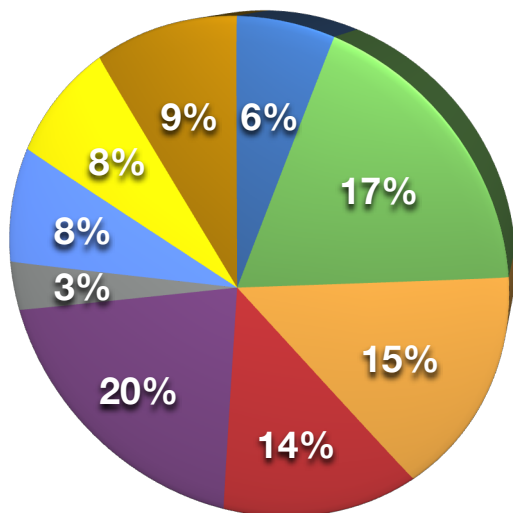

Análisis de los Goles del Mundial Sudáfrica 2010

ZONA DE REMATE

Análisis de Goles según lugar de remate

Cantidad de Goles ejecutados de adentro y afuera del área

Leyenda

121 Goles adentro del área

23 Goles afuera del área

Fase Grupo

Fase Eliminatoria

Total

● Adentro del área

● Afuera del área

% de Goles de Fase Grupo

% Goles de Adentro del Área

- Jugada Individual
- Jugada Colectiva
- Rebote
- Centro a ras del suelo
- Centro aereo
- Contraataque
- Corner
- Tiro Libre Directo
- Tiro Libre Indirecto
- Penal

% Goles de Afuera del Área

En el siguiente análisis se separaron los goles de centros y contraataques de las jugadas colectivas para un análisis más detallado. El grupo denominado "Jugada Colectiva" está compuesto por otras acciones colectivas que no son centros ni contraataques.