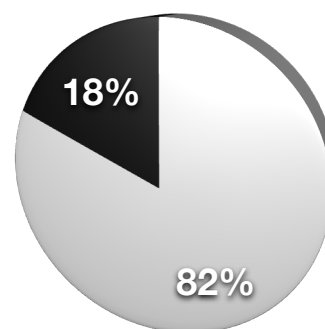

Análisis de los Goles del Mundial Sudáfrica 2010

ZONA DE REMATE

Análisis de Goles según lugar de remate

Cantidad de Goles ejecutados de adentro y afuera del área

Leyenda

121 Goles adentro del área

23 Goles afuera del área

Fase Grupo

Fase Eliminatoria

Total

● Adentro del área

● Afuera del área

% de Goles de Fase Grupo

% Goles de Adentro del Área

- Jugada Individual
- Jugada Colectiva
- Rebote
- Centro a ras del suelo
- Centro aereo
- Contraataque
- Corner
- Tiro Libre Directo
- Tiro Libre Indirecto
- Penal