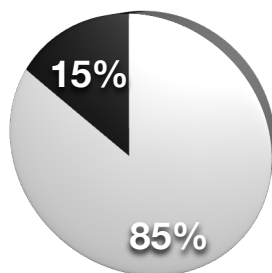

Análisis de los Goles del Mundial Sudáfrica 2010

ZONA DE REMATE

Análisis de Goles según lugar de remate

Cantidad de Goles ejecutados de adentro y afuera del área

Leyenda

121 Goles adentro del área

23 Goles afuera del área

Fase Grupo

Fase Eliminatoria

Total

● Adentro del área

● Afuera del área

% de Goles de Fase Grupo

% Goles de Adentro del Área

- Jugada Individual
- Jugada Colectiva
- Rebote
- Centro a ras del suelo
- Centro aereo
- Contraataque
- Corner
- Tiro Libre Directo
- Tiro Libre Indirecto
- Penal