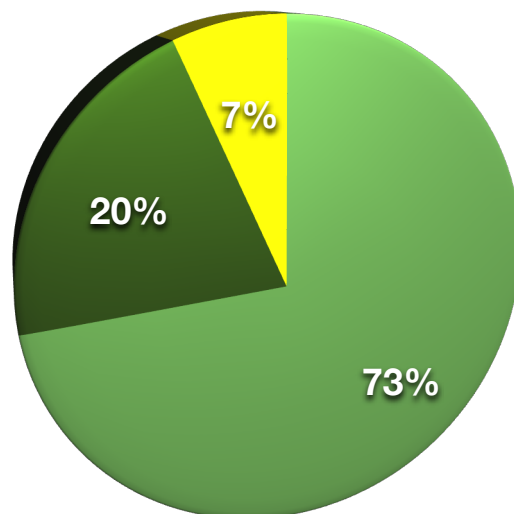

Análisis de los Goles del Mundial Sudáfrica 2010

ZONA DE REMATE

Análisis de Goles según lugar de remate

Cantidad de Goles ejecutados de adentro y afuera del área

Leyenda

121 Goles adentro del área

23 Goles afuera del área

Fase Grupo

Fase Eliminatoria

Total

● Adentro del área

● Afuera del área

% de Goles de Fase Grupo

% Goles de Adentro del Área

- Jugada Individual
- Jugada Colectiva
- Rebote
- Centro a ras del suelo
- Centro aereo
- Contraataque
- Corner
- Tiro Libre Directo
- Tiro Libre Indirecto
- Penal

% Goles de Afuera del Área

En el siguiente análisis se separaron los goles de centros y contraataques de las jugadas colectivas para un análisis más detallado. El grupo denominado "Jugada Colectiva" está compuesto por otras acciones colectivas que no son centros ni contraataques.